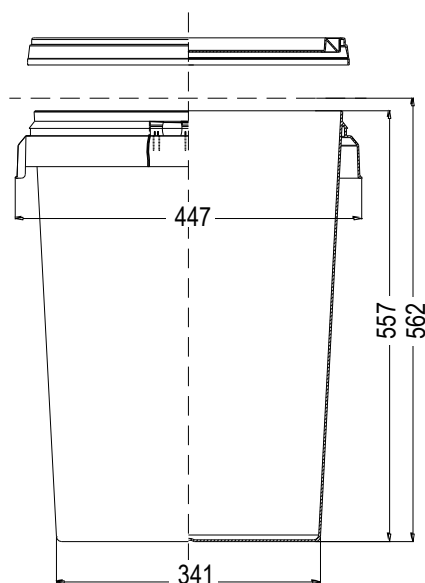

## DATOS TÉCNICOS:

Material: Polipropileno copolímero de primera calidad, apto para el contacto con los alimentos según normativa vigente.

Colores: Estándar blanco. Consultar para otros colores.

Volumen útil: 55 litros

Volumen al borde: 59 litros

Peso del bidón: 1770 g. aprox.

Peso de la tapa: 390 g. aprox.

Peso total: 2160 g. aprox.

Sup. decorable tintas planas: 380 x 1145 mm (altura x perímetro)

Sup. de diseño acabado fotográfico: 290 x 1150 mm (altura x perímetro)

## MEDIDAS:

Medidas expresadas en milímetros

## AGRUPACIÓN DE TRANSPORTE:

Bidones: 120 bidones por palet

Dimensiones del palet: 1200 x 800 x 1800 (ver dibujo)

Tapas: 40 tapas por saco, éste sirve como envase de transporte

Dimensión del saco: Ø 415 x 950