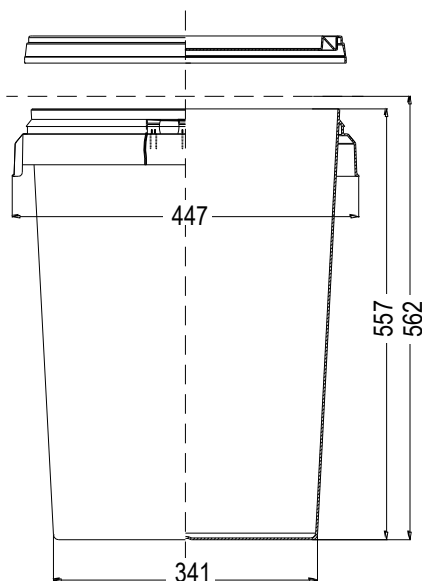

DATOS TÉCNICOS:

Material:	Polipropileno copolímero de primera calidad.
Colores:	Estándar blanco. Consultar para otros colores.
Volumen útil:	55 litros
Volumen al borde:	59 litros
Peso del bidón:	1770 g. aprox.
Peso de la tapa:	390 g. aprox.
Peso total:	2160 g. aprox.
Sup. decorable tintas planas:	380 x 1145 mm (altura x perímetro)
Sup. de diseño acabado fotográfico:	290 x 1150 mm (altura x perímetro)

MEDIDAS:

Medidas expresadas en milímetros

AGRUPACIÓN DE TRANSPORTE:

Bidones:	120 bidones por palet
Dimensiones del palet:	1200 x 800 x 1800 (ver dibujo)

Tapas:	40 tapas por saco, éste sirve como envase de transporte
Dimensión del saco:	Ø 415 x 950