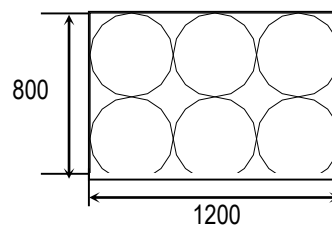

DATOS TÉCNICOS:

Material:	Polipropileno copolímero de primera calidad.
Colores:	Estándar blanco. Consultar para otros colores.
Volumen útil:	55 litros
Volumen al borde:	59 litros
Peso del bidón:	1770 g. aprox.
Peso de la tapa:	390 g. aprox.
Peso total:	2160 g. aprox.
Sup. decorable tintas planas:	380 x 1145 mm (altura x perímetro)
Sup. de diseño acabado fotográfico:	290 x 1150 mm (altura x perímetro)

MEDIDAS:

Medidas expresadas en milímetros

AGRUPACIÓN DE TRANSPORTE:

Bidones:	120 bidones por palet
Dimensiones del palet:	1200 x 800 x 1800 (ver dibujo)

Tapas:	40 tapas por saco, éste sirve como envase de transporte
Dimensión del saco:	Ø 415 x 950